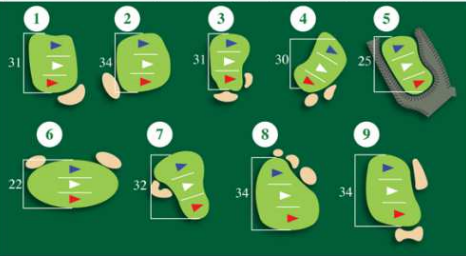

SAINT LUCIA GOLF & COUNTRY CLUB

Players	Date:										H/C	Tee
A:											H/C	Tee
B:											H/C	Tee
C:											H/C	Tee
D:											H/C	Tee
Hole	1	2	3	4	5	6	7	8	9	Out		
Blue	365	400	149	570	318	362	555	190	270	3179		
White	348	370	139	553	303	344	534	171	268	3030		
Red	249	293	122	497	245	305	475	136	266	2588		
Par	4	4	3	5	4	4	5	3	4	36		
Index B&W/R	8/14	10/12	18	4	6/8	12/10	2	14/6	16			
A												
B												
C												
D												